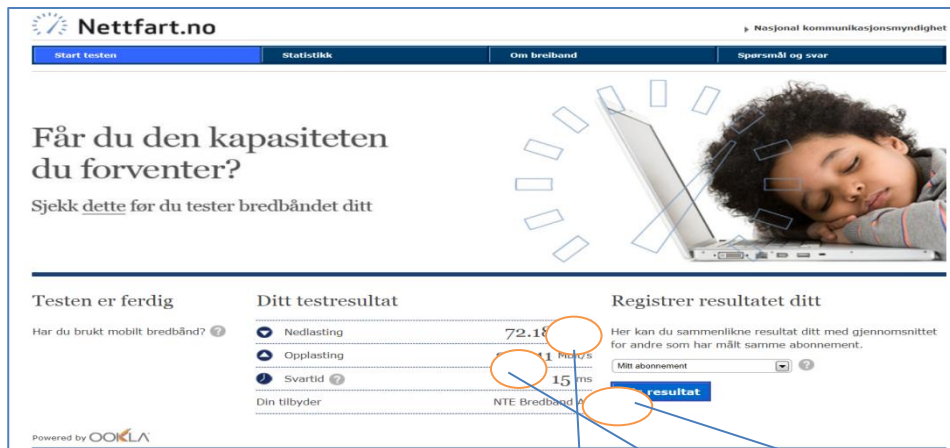

HJELP TIL KARTLEGGING - BREDBÅNDSHASTIGHET

I forbindelse med søknad om statlig støtte til utbygging av fiberbredbånd i Leka kommune må vi gjennomføre en kartlegging av hastighet i hele kommunen.

Til det trenger vi **din hjelp** og ber om at så mange som mulig sjekker sin hastighet på PC, og melder dette inn til Leka kommune.

Dette gjøres på følgende måte:
Gå inn på www.nettfart.no
og trykk på Start testen.

Etter noen sekunder kommer resultatet fram på skjermen.

Det vi trenger å vite er følgende:

Ditt navn	Din adresse	gnr/bnr	Nedlastning	Opplasting	Leverandør
Eks Ola Normann	Veien 14	10/210	72 Mbit/s	5 Mbit/s	NTE bredbånd