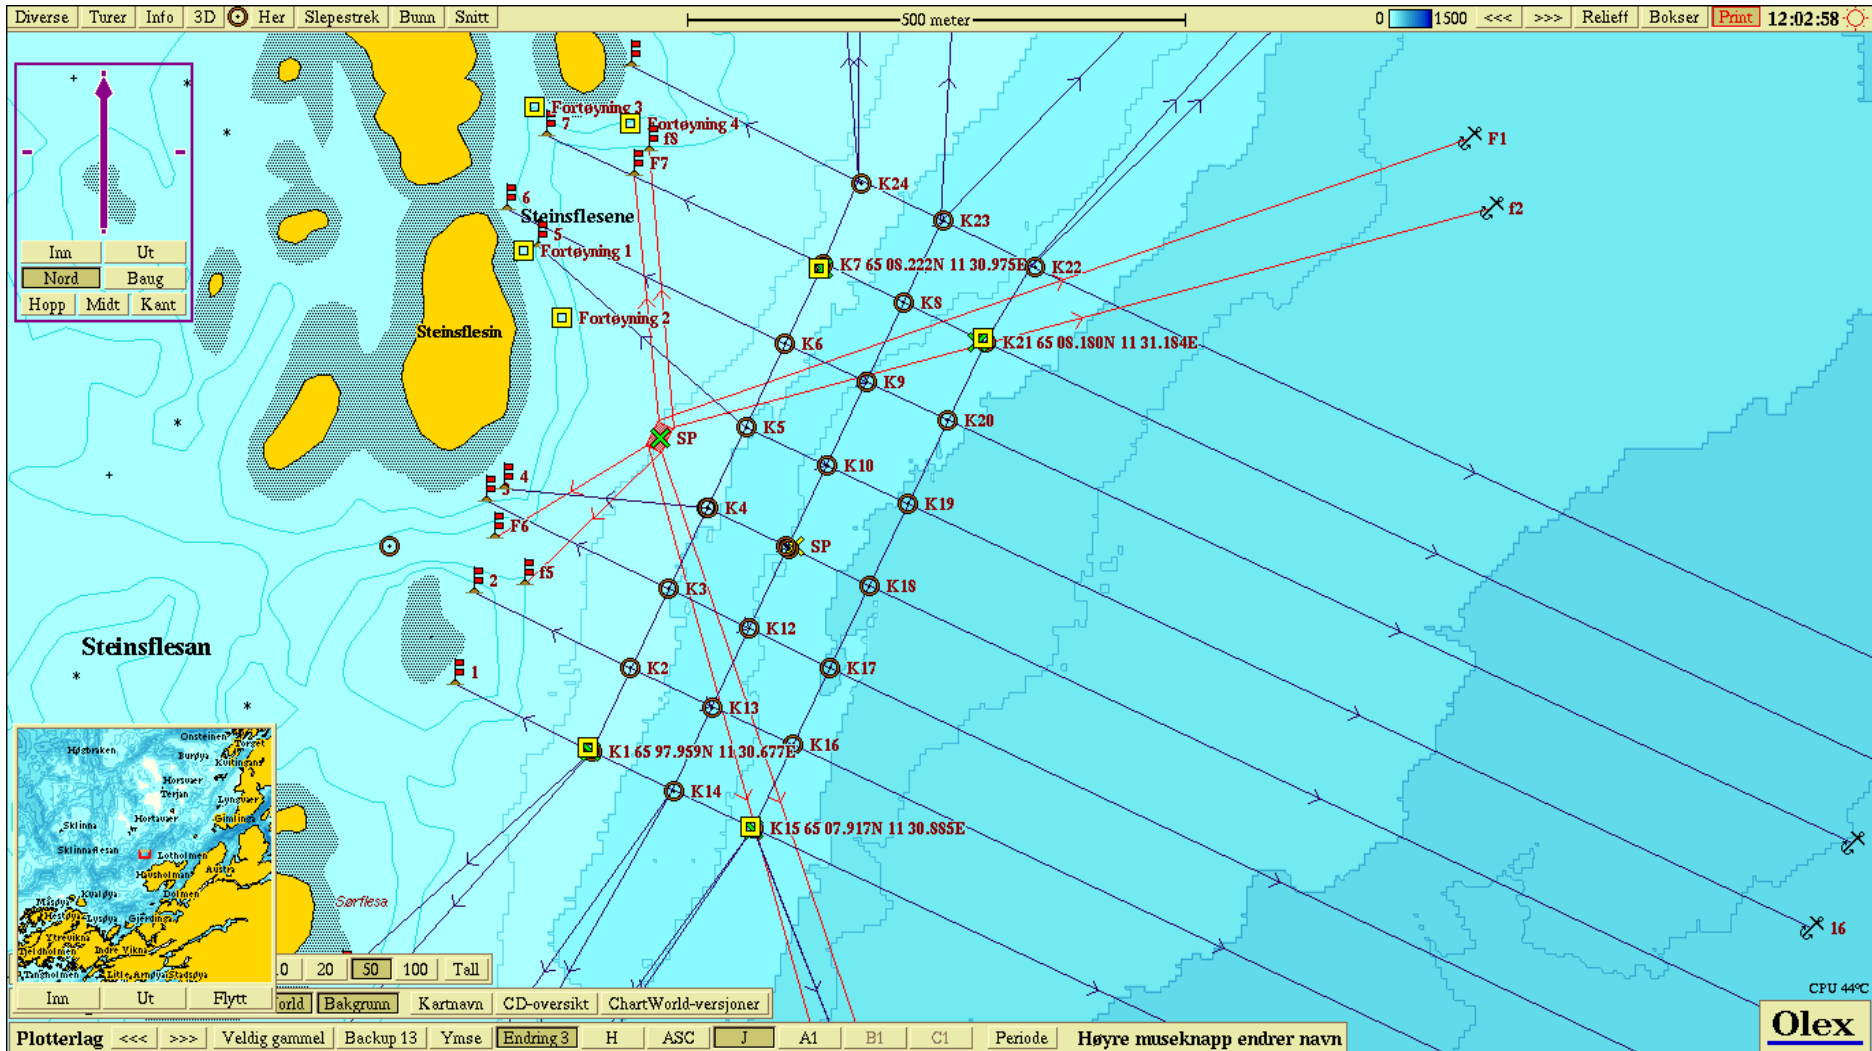

Anleggsskisser Steinflesa i ulike målestokker

Kystsoneplankart (for nøyaktig plassering av anlegg se anleggskisser.)

Sjøkart

Undervannstopografi